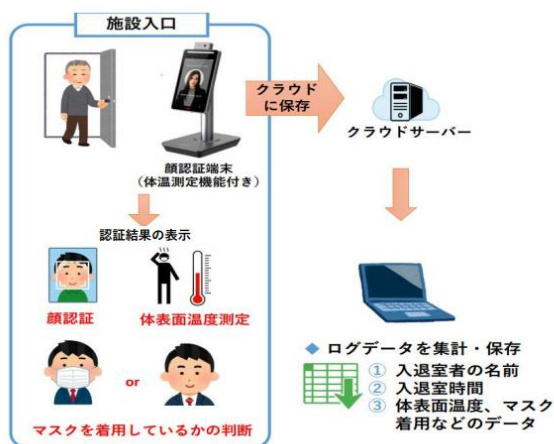

NEWS RELEASE

2021年3月9日
コムシス情報システム株式会社

非接触検温／顔認証機能付き スマート端末販売開始のお知らせ

この度弊社は、非接触温度センサーと顔認証 AI で自動判別して入退出管理を行うスマート端末 (imin officemate R1 Pro) を販売いたします。

本製品は、マスクを着けた状態でも顔認証、非接触検温が可能であり、マスク未着用の場合に着用を促す機能や非接触温度センサーによる体表面温度の測定、入退出管理がクラウドで可能となります。

オフィス、工場、学校等の入退出時の検温、勤務管理はもちろん、スーパーや店頭など、発熱者やマスク未着用者の施設や建物への入場抑制に活用することで、感染症の拡大防止につながられます。

卓上タイプ 21 万円
 スタンドタイプ 24 万円
 管理機能、クラウドサービス 7.2 万円 (2 年間 前払い)
 ※金額は税抜き価格です

ご注文、お問合せ
 コムシス情報システム株式会社
 事業開発室
 電話 : 03-3448-7331
 メール : bd_contact@mlb.comjo.co.jp